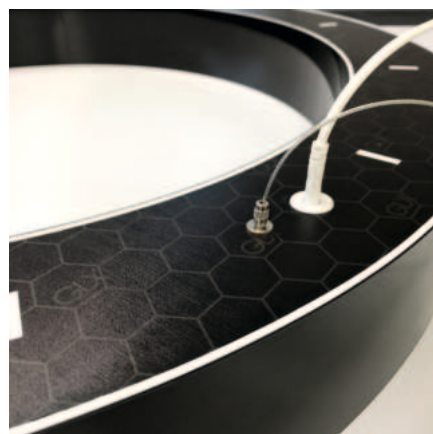

Produktion