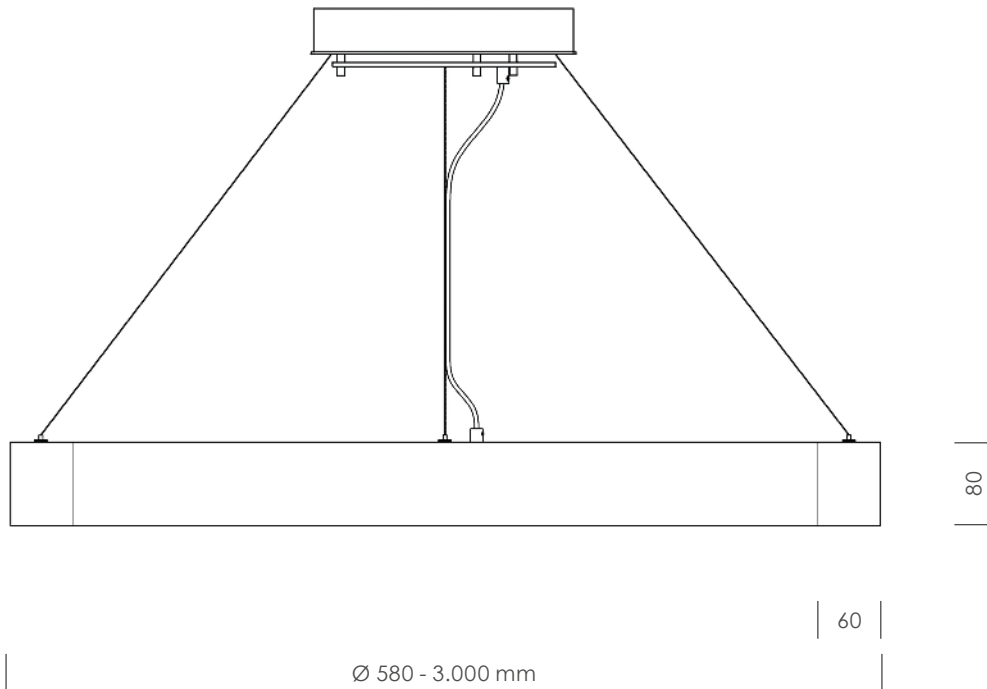

LED Ringleuchten | DOWN HighPerformance

Seite
66-67

120°

Daten

Abmessungen	Leistung	Gewicht	Artikelnummer
Ø 1.000 mm, Querschnitt 120 x 120 mm	66W 5.880lm	7,0 Kg	RLD100Q1212-HP
Ø 1.180 mm, Querschnitt 120 x 120 mm	80W 7.120lm	8,5 Kg	RLD118Q1212-HP
Ø 1.500 mm, Querschnitt 120 x 120 mm	104W 9.340lm	12,0 Kg	RLD150Q1212-HP
Ø 2.000 mm, Querschnitt 120 x 120 mm	139W 12.470lm	15,0 Kg	RLD200Q1212-HP
Ø 2.500 mm, Querschnitt 120 x 120 mm	176W 15.760lm	18,0 Kg	RLD250Q1212-HP
Ø 3.000 mm, Querschnitt 120 x 120 mm	214W 19.220lm	20,0 Kg	RLD300Q1212-HP
Ø 4.000 mm, Querschnitt 180 x 150 mm	285W 25.590lm	36,0 Kg	RLD400Q1815-HP
Ø 5.000 mm, Querschnitt 180 x 150 mm	356W 31.960lm	42,0 Kg	RLD500Q1815-HP
Ø 6.000 mm, Querschnitt 180 x 150 mm	432W 38.880lm	48,0 Kg	RLD600Q1815-HP

LED Ringleuchten | SLIM DOWN

Daten

Abmessungen	Leistung	Gewicht	Artikelnummer
Ø 580 mm, Querschnitt 80 x 60 mm (HxB)	28W 1.890lm	2,0 Kg	RLD58Q86
Ø 780 mm, Querschnitt 80 x 60 mm (HxB)	39W 2.590lm	2,3 Kg	RLD78Q86
Ø 1.000 mm, Querschnitt 80 x 60 mm (HxB)	49W 3.290lm	3,0 Kg	RLD100Q86
Ø 1.180 mm, Querschnitt 80 x 60 mm (HxB)	59W 3.940lm	3,5 Kg	RLD118Q86
Ø 1.500 mm, Querschnitt 80 x 60 mm (HxB)	75W 5.020lm	4,5 Kg	RLD150Q86
Ø 2.000 mm, Querschnitt 80 x 60 mm (HxB)	99W 6.640lm	6,0 Kg	RLD200Q86
Ø 2.500 mm, Querschnitt 80 x 60 mm (HxB)	122W 8.200lm	7,5 Kg	RLD250Q86
Ø 3.000 mm, Querschnitt 80 x 60 mm (HxB)	148W 9.930lm	9,0 Kg	RLD300Q86