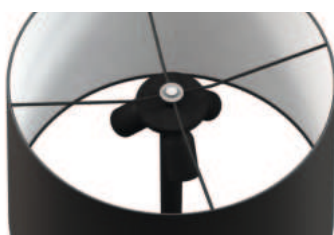

Klassisch, schlicht und funktionell. Die Stehleuchte Stuard fugt sich problemlos in jedes Wohnarrangement. Die entsprechende Auswahl des Schirms sorgt fur den passenden Farbtupfer.

Daten

Abmessungen	Lampenschirm	Gewicht	Artikelnummer
Ø 460 mm, Gesamthöhe 1.590 mm	Ø 460 mm, Höhe 300 mm	8,0 Kg	STLSTF46H155LK4046H30[S_]E29
Ø 460 mm, Gesamthöhe 640 mm	Ø 460 mm, Höhe 300 mm	3,0 Kg	TLSTF36H65LK4046H30[S_]E30
Farbe Fuß	(wählbar) Schwarz Weiß Edelstahl nach RAL		
Farbe Schirm	(wählbar) Chintz Chintz B1 Andor B1		
Material	Stahl/Edelstahl, Chintz		
Elektrik	3E27-Fassung, Trittschalter Kippschalter, 3m Kabel mit Eurostecker		
Dimmbar	(wählbar) ja nein		