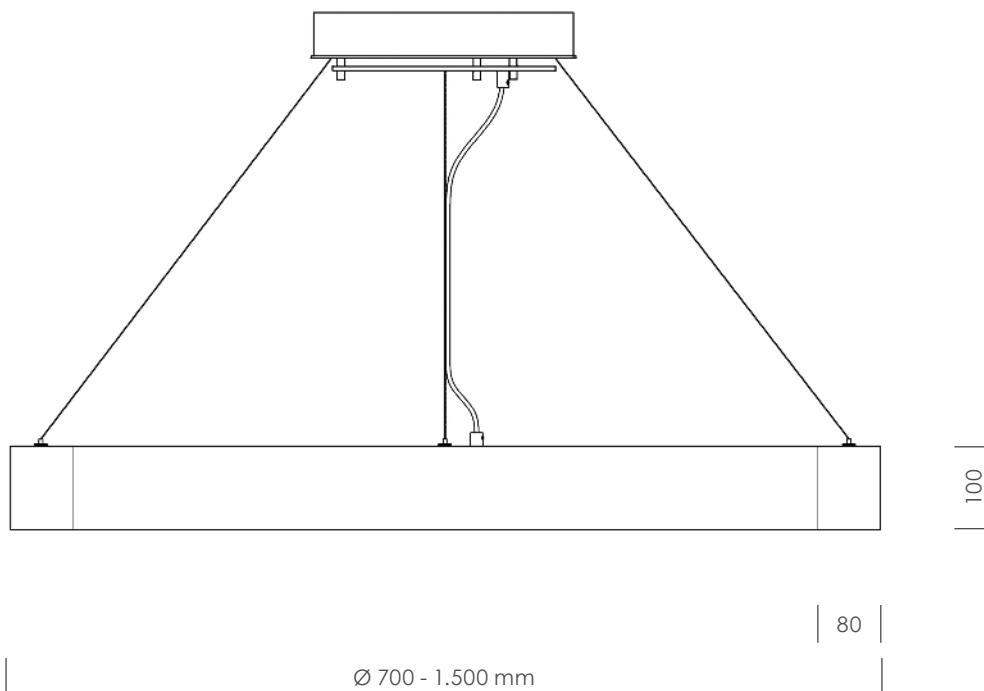

Ø 350 mm

Ø 580 mm

Ø 780 mm

Ø 1.180 mm

Daten

Abmessungen	Leistung	Gewicht	Artikelnummer
Ø 350 mm, Höhe 350 mm	27W 1.830lm	2,0 Kg	LEDSL35H35 [S__]
Ø 580 mm, Höhe 250 mm	34W 2.400lm	3,6 Kg	LEDSL58H25 [S__]
Ø 780 mm, Höhe 250 mm	34W 2.400lm	5,1 Kg	LEDSL78H25 [S__]
Ø 1.180 mm, Höhe 300 mm	102W 7.200lm	8,0 Kg	LEDSL118H30 [S__]

Daten

Abmessungen	Leistung	Abstrahlwinkel	Artikelnummer
Ø 180 mm, Höhe 180 mm	9,5W 760-820lm CRI >90	12°	LESDSL18H18 [S_] -12
Ø 180 mm, Höhe 180 mm	9,5W 760-820lm CRI >90	24°	LESDSL18H18 [S_] -24
Ø 180 mm, Höhe 180 mm	9,5W 760-820lm CRI >90	36°	LESDSL18H18 [S_] -36
Bespannung	(wählbar) Außen - Chintz Chintz B1 Andor B1 (wählbar) Innen - Lackfolien Holzfolien Metalicfolien		
LED-Lichtfarbe	(wählbar) Neutralweiß 4000K Warmweiß 3000K		
Dimmbar	(wählbar) Ja, per Phasenanschnitt (TRIAC)		
Abhängung	Deckenmontage		

Daten

Abmessungen	Leistung	Gewicht	Artikelnummer
Ø 700 mm, Querschnitt 100 x 80 mm (HxB)	39W 3.470lm	1,8 Kg	SRL70Q108 [S_] -39
Ø 860 mm, Querschnitt 100 x 80 mm (HxB)	49W 4.370lm	2,3 Kg	SRL86Q108 [S_] -49
Ø 1.020 mm, Querschnitt 100 x 80 mm (HxB)	59W 5.270lm	2,9 Kg	SRL102Q108 [S_] -59
Ø 1.180 mm, Querschnitt 100 x 80 mm (HxB)	69W 6.170lm	3,4 Kg	SRL118Q108 [S_] -69
Ø 1.340 mm, Querschnitt 100 x 80 mm (HxB)	79W 7.070lm	4,0 Kg	SRL134Q108 [S_] -79
Ø 1.500 mm, Querschnitt 100 x 80 mm (HxB)	89W 8.010lm	4,5 Kg	SRL150Q108 [S_] -89