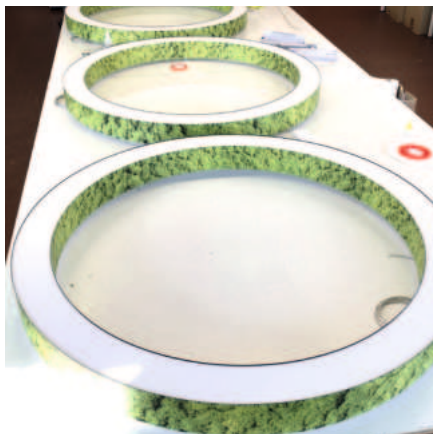

Produktion