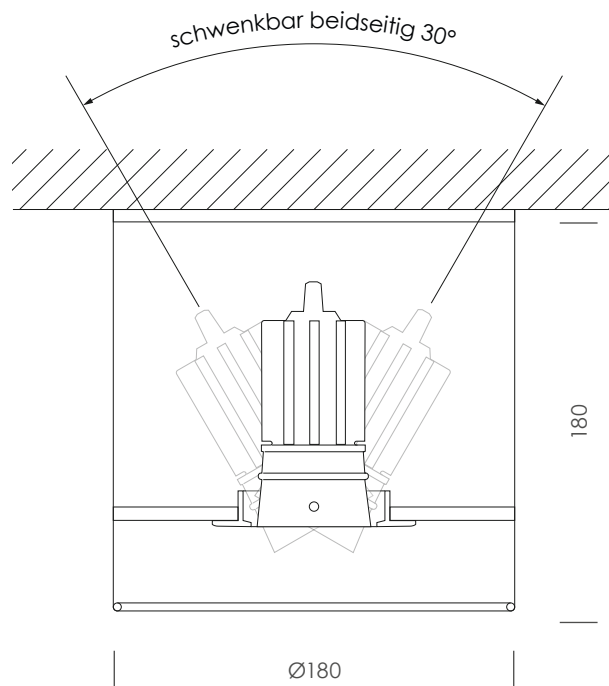

Daten

Abmessungen	Leistung	Abstrahlwinkel	Artikelnummer
Ø 180 mm, Höhe 180 mm	9,5W 760-820lm CRI >90	12°	LESDSL18H18 [S_] -12
Ø 180 mm, Höhe 180 mm	9,5W 760-820lm CRI >90	24°	LESDSL18H18 [S_] -24
Ø 180 mm, Höhe 180 mm	9,5W 760-820lm CRI >90	36°	LESDSL18H18 [S_] -36
Bespannung	(wählbar) Außen - Chintz | Chintz B1 | Andor B1 (wählbar) Innen - Lackfolien | Holzfolien | Metalicfolien		
LED-Lichtfarbe	(wählbar) Neutralweiß 4000K | Warmweiß 3000K		
Dimmbar	(wählbar) Ja, per Phasenanschnitt (TRIAC)		
Abhängung	Deckenmontage