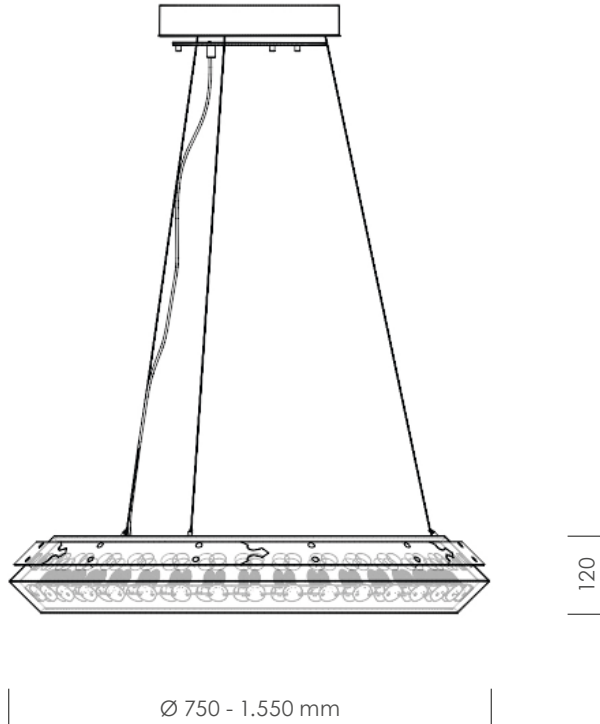

Daten

Abmessungen	Leistung	Gewicht	Artikelnummer
Ø 750 mm, Querschnitt 120 x 85 mm (HxB)	38 LED's 7,6W 610lm	4 Kg	RLCR19-75
Ø 950 mm, Querschnitt 120 x 85 mm (HxB)	48 LED's 9,6W 770lm	5 Kg	RLCR19-95
Ø 1.150 mm, Querschnitt 120 x 85 mm (HxB)	58 LED's 11,6W 930lm	6 Kg	RLCR19-115
Ø 1.350 mm, Querschnitt 120 x 85 mm (HxB)	68 LED's 13,6W 1.090lm	7 Kg	RLCR19-135
Ø 1.550 mm, Querschnitt 120 x 85 mm (HxB)	78 LED's 15,6W 1.250lm	8 Kg	RLCR19-155
Oberfläche	(wählbar) Oberflächendesigns BASIC | PREMIUM		
Material	Kunststoff (B1), HIPS, PET		
LED-Lichtfarbe	Warmweiß 2700K		
Dimmbar	(wählbar) nein | DALI | SmartControl via Casambi App		
Abhängung	Baldachin Ø270x50mm inkl. Schaltnetzteil, Einspeisung 230V ~50Hz mit 3 | 4 Seilen und Gripper - Höhe stufenlos einstellbar Zuleitung 1,5m | 3m | 5m