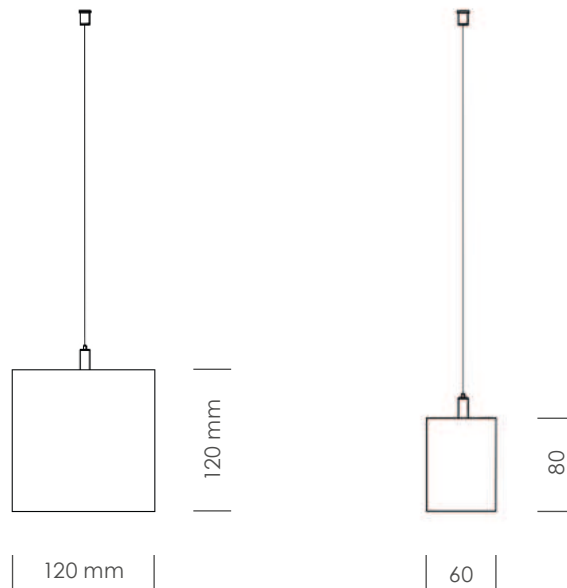

LED Ringleuchten | SLIM UP & DOWN

Daten

Abmessungen	Leistung	Gewicht	Artikelnummer
Ø 580 mm, Querschnitt 80 x 60 mm (HxB)	28W 2.200lm	2,0 Kg	RLUD58Q86
Ø 780 mm, Querschnitt 80 x 60 mm (HxB)	39W 3.020lm	2,3 Kg	RLUD78Q86
Ø 1.000 mm, Querschnitt 80 x 60 mm (HxB)	49W 3.840lm	3,0 Kg	RLUD100Q86
Ø 1.180 mm, Querschnitt 80 x 60 mm (HxB)	59W 4.590lm	3,5 Kg	RLUD118Q86
Ø 1.500 mm, Querschnitt 80 x 60 mm (HxB)	75W 5.850lm	4,5 Kg	RLUD150Q86
Ø 2.000 mm, Querschnitt 80 x 60 mm (HxB)	99W 7.740lm	6,0 Kg	RLUD200Q86
Ø 2.500 mm, Querschnitt 80 x 60 mm (HxB)	122W 9.570lm	7,5 Kg	RLUD250Q86
Ø 3.000 mm, Querschnitt 80 x 60 mm (HxB)	148W 11.590lm	9,0 Kg	RLUD300Q86

LED Ringleuchten | SLIM UP & DOWN HighPerformance

Daten

Abmessungen	Leistung	Gewicht	Artikelnummer
Ø 580 mm, Querschnitt 80 x 60 mm (HxB)	39W 4.030lm	2,0 Kg	RLUD58Q86-HP
Ø 780 mm, Querschnitt 80 x 60 mm (HxB)	54W 5.670lm	2,3 Kg	RLUD78Q86-HP
Ø 1.000 mm, Querschnitt 80 x 60 mm (HxB)	71W 7.370lm	3,0 Kg	RLUD100Q86-HP
Ø 1.180 mm, Querschnitt 80 x 60 mm (HxB)	84W 8.820lm	3,5 Kg	RLUD118Q86-HP
Ø 1.500 mm, Querschnitt 80 x 60 mm (HxB)	108W 11.340lm	4,5 Kg	RLUD150Q86-HP
Ø 2.000 mm, Querschnitt 80 x 60 mm (HxB)	144W 15.120lm	6,0 Kg	RLUD200Q86-HP
Ø 2.500 mm, Querschnitt 80 x 60 mm (HxB)	180W 18.900lm	7,5 Kg	RLUD250Q86-HP
Ø 3.000 mm, Querschnitt 80 x 60 mm (HxB)	218W 22.660lm	9,0 Kg	RLUD300Q86-HP

LED Ringleuchten | Profileuchten Linear

Daten

Profil	Leistung
DOWN - Querschnitt 120 x 120 mm (HxB)	16W/m 1.080lm/m
DOWN HP - Querschnitt 120 x 120 mm (HxB)	24W/m 2.280lm/m
SLIM DOWN - Querschnitt 80 x 60 mm (HxB)	16W/m 1.080lm/m
SLIM DOWN HP - Querschnitt 80 x 60 mm (HxB)	24W/m 2.280lm/m
SLIM UP & DOWN - Querschnitt 80 x 60 mm (HxB)	16W/m 1.300lm/m
SLIM UP & DOWN HP - Querschnitt 80 x 60 mm (HxB)	24W/m 2.590lm/m