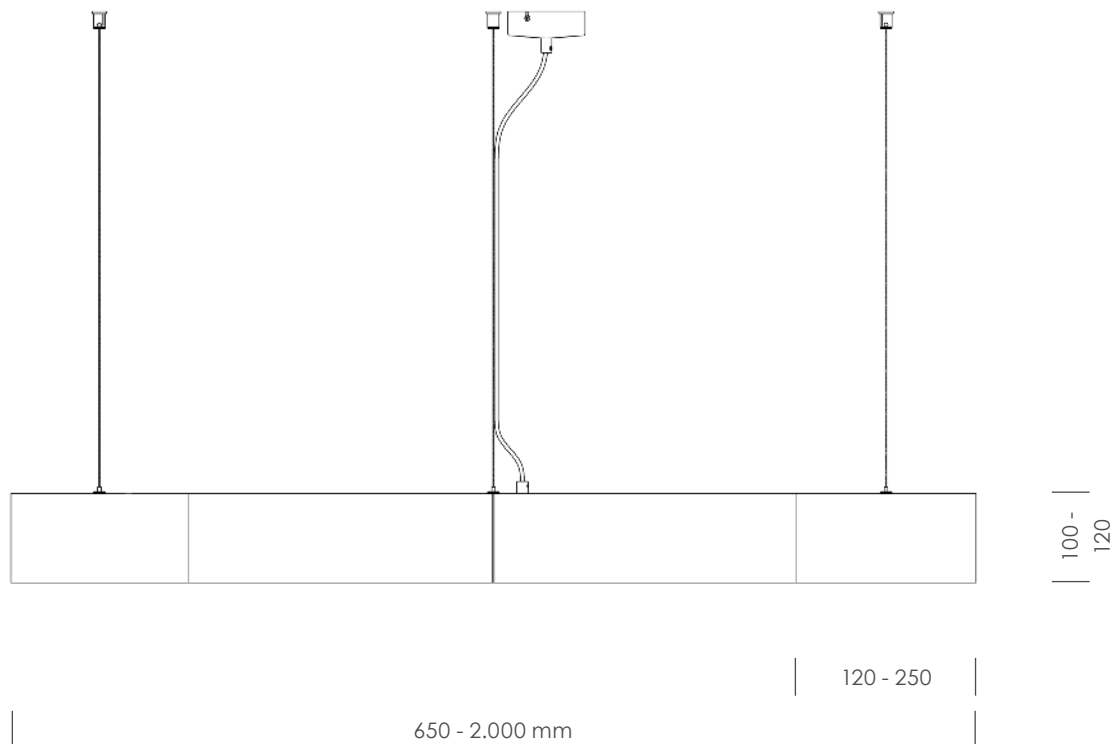

Daten

Abmessungen	Leistung	Gewicht	Artikelnummer
650 x 650 x 650 mm, Querschnitt 120 x 120 mm	30W 2.050lm	4,0 Kg	RL3ECK65Q1212
1.150 x 1.150 x 1.150 mm, Querschnitt 120 x 120 mm	54W 3.670lm	8,5 Kg	RL3ECK115Q1212
650 x 650 x 650 mm, Querschnitt 120 x 120 mm	37W 3.350lm	4,0 Kg	RL3ECK65Q1212-HP
1.150 x 1.150 x 1.150 mm, Querschnitt 120 x 120 mm	73W 6.590lm	8,5 Kg	RL3ECK115Q1212-HP
1.300 x 1.300 x 1.300 mm, Querschnitt 100 x 200 mm	78W 7.020lm	9,0 Kg	RL3ECK130Q1020-HP
2.000 x 2.000 x 2.000 mm, Querschnitt 100 x 250 mm	126W 11.340lm	12,0 Kg	RL3ECK200Q1025-HP
Oberfläche	(wählbar) Oberflächendesigns BASIC | PREMIUM		
Material	Kunststoff (B1), HIPS, PET		
LED-Lichtfarbe	Neutralweiß 4000K | Warmweiß 3000K		
Dimmbar	(wählbar) nein | DALI | SmartControl via Casambi App		
Abhängung	Baldachin Ø100x25mm | Ø360x60mm inkl. Schaltnetzteil, Einspeisung 230V ~50Hz mit Seilen und Gripper - Höhe stufenlos einstellbar Zuleitung 1,5m | 3m | 5m