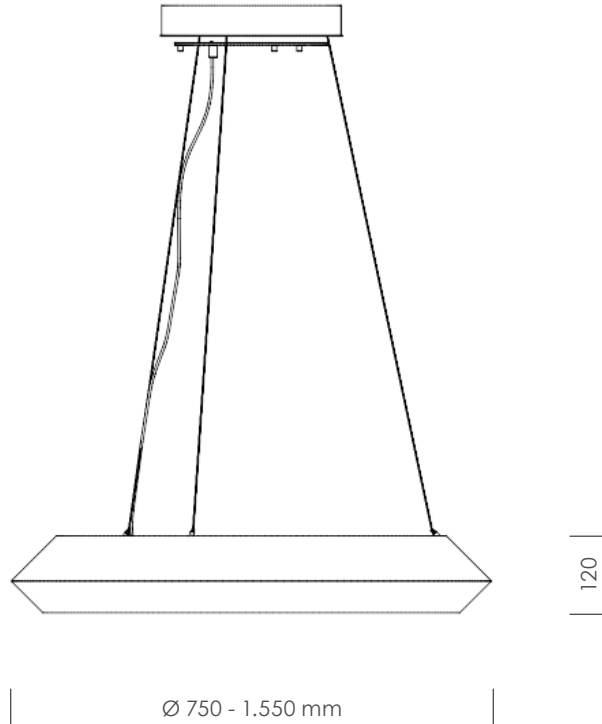

Daten

Abmessungen	Leistung	Gewicht	Artikelnummer
Ø 750 mm, Querschnitt 120 x 85 mm (HxB)	48W 5.760lm	4 Kg	RLCR21-75-HP
Ø 950 mm, Querschnitt 120 x 85 mm (HxB)	62W 7.490lm	5 Kg	RLCR21-95-HP
Ø 1.150 mm, Querschnitt 120 x 85 mm (HxB)	77W 9.220lm	6 Kg	RLCR21-115-HP
Ø 1.350 mm, Querschnitt 120 x 85 mm (HxB)	92W 11.090lm	7 Kg	RLCR21-135-HP
Ø 1.550 mm, Querschnitt 120 x 85 mm (HxB)	108W 12.960lm	8 Kg	RLCR21-155-HP
Oberfläche	(wählbar) Oberflächendesigns BASIC | PREMIUM		
Material	Kunststoff (B1), HIPS, PET		
LED-Lichtfarbe	Neutralweiß 4000K | Warmweiß 3000K		
Dimmbar	(wählbar) nein | DALI | SmartControl via Casambi App		
Abhängung	Baldachin Ø270x50mm inkl. Schaltnetzteil, Einspeisung 230V ~50Hz mit 3 | 4 Seilen und Gripper - Höhe stufenlos einstellbar Zuleitung 1,5m | 3m | 5m