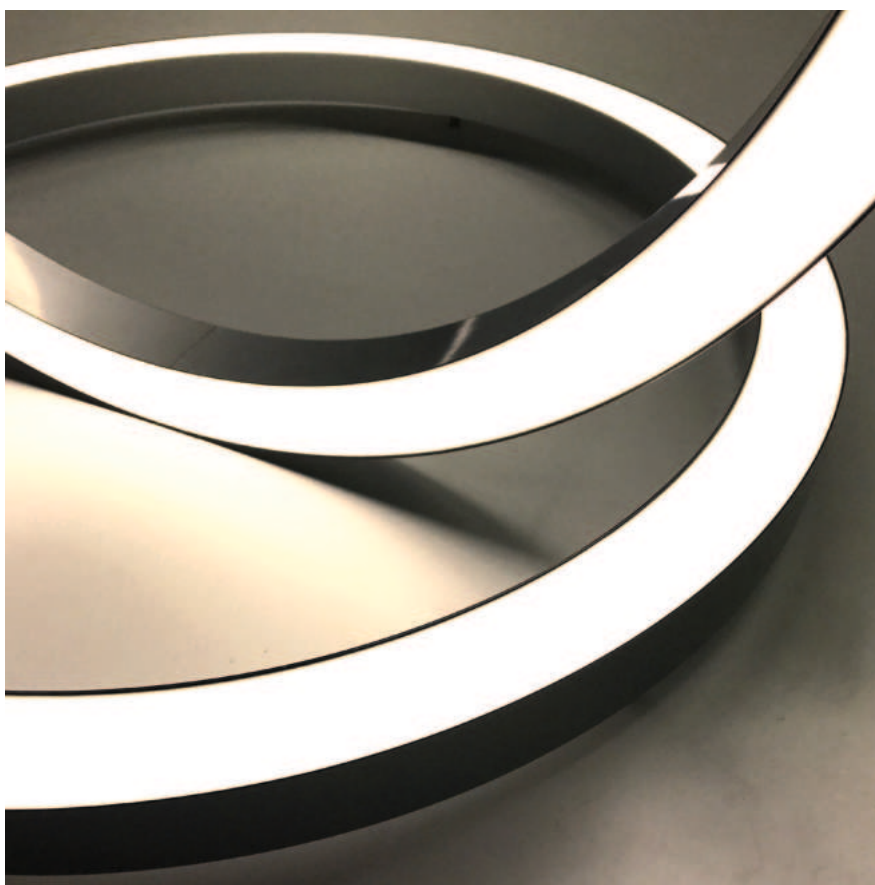

Produktion