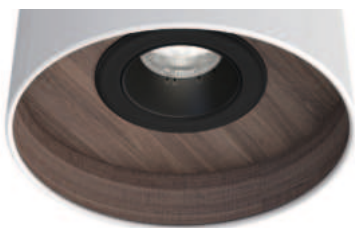

Stoffleuchten | LED-Downlight