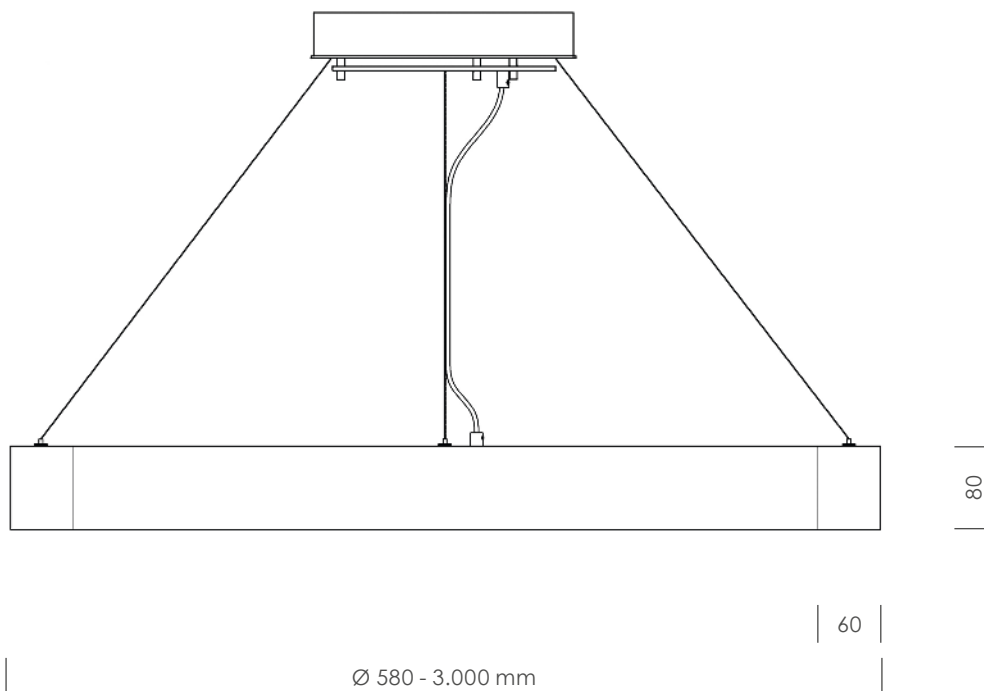

Daten

Abmessungen	Leistung	Gewicht	Artikelnummer
Ø 580 mm, Querschnitt 80 x 60 mm (HxB)	39W 3.450lm	2,0 Kg	RLD58Q86-HP
Ø 780 mm, Querschnitt 80 x 60 mm (HxB)	54W 4.860lm	2,3 Kg	RLD78Q86-HP
Ø 1.000 mm, Querschnitt 80 x 60 mm (HxB)	71W 6.310lm	3,0 Kg	RLD100Q86-HP
Ø 1.180 mm, Querschnitt 80 x 60 mm (HxB)	84W 7.560lm	3,5 Kg	RLD118Q86-HP
Ø 1.500 mm, Querschnitt 80 x 60 mm (HxB)	108W 9.720lm	4,5 Kg	RLD150Q86-HP
Ø 2.000 mm, Querschnitt 80 x 60 mm (HxB)	144W 12.960lm	6,0 Kg	RLD200Q86-HP
Ø 2.500 mm, Querschnitt 80 x 60 mm (HxB)	180W 16.200lm	7,5 Kg	RLD250Q86-HP
Ø 3.000 mm, Querschnitt 80 x 60 mm (HxB)	218W 19.660lm	9,0 Kg	RLD300Q86-HP

Oberfläche	(wählbar) Oberflächendesigns BASIC | PREMIUM
Material	Kunststoff (B1), HIPS, PET
LED-Lichtfarbe	Neutralweiß 4000K | Warmweiß 3000K
Dimmbar	(wählbar) nein | DALI | SmartControl via Casambi App
Abhängung	Baldachin Ø270x50mm | Ø360x60mm inkl. Schaltnetzteil, Einspeisung 230V ~50Hz mit Seilen und Gripper - Höhe stufenlos einstellbar Zuleitung 1,5m | 3m | 5m