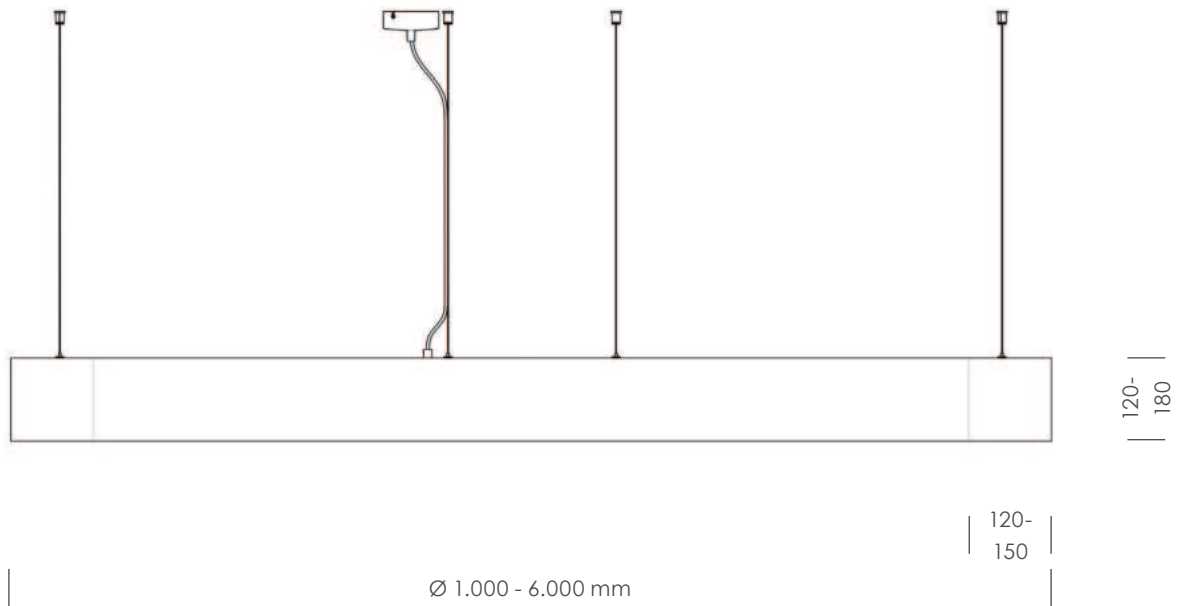

Stehleuchten | Stevanna

Machen sie ihr Kaminholz zu einem Blickfang ihrer Wohnung als Teil der Stehleuchte Stevanna. Ein Leuchtturm der besonderen Art, mit hohem praktischen Nutzen.

Daten

Abmessungen	Lampenschirm	Gewicht	Artikelnummer
450 x 450 mm, Gesamthöhe 1.850 mm	350 x 350 mm, Höhe 700 mm	12,0 Kg	STLRK3545H115LQK2735H70[S_]E29
250 x 250 mm, Gesamthöhe 700 mm	215 x 215 mm, Höhe 300 mm	3,0 Kg	TLRK2125H40LQK1921H30[S_]E30
Farbe Fuß	(wählbar) Schwarz Weiß Edelstahl nach RAL		
Farbe Schirm	(wählbar) Chintz Chintz B1 Andor B1		
Material	Stahl/Edelstahl, Chintz		
Elektrik	E27-Fassung, Trittschalter Kippschalter, 3m Kabel mit Eurostecker		
Dimmbar	(wählbar) ja nein		

LED Ringleuchten | DOWN

Daten

Abmessungen	Leistung	Gewicht	Artikelnummer
Ø 1.000 mm, Querschnitt 120 x 120 mm	49W 3.290lm	7,0 Kg	RLD100Q1212
Ø 1.180 mm, Querschnitt 120 x 120 mm	59W 3.940lm	8,5 Kg	RLD118Q1212
Ø 1.500 mm, Querschnitt 120 x 120 mm	75W 5.020lm	12,0 Kg	RLD150Q1212
Ø 2.000 mm, Querschnitt 120 x 120 mm	99W 6.640lm	15,0 Kg	RLD200Q1212
Ø 2.500 mm, Querschnitt 120 x 120 mm	122W 8.200lm	18,0 Kg	RLD250Q1212
Ø 3.000 mm, Querschnitt 120 x 120 mm	148W 9.930lm	20,0 Kg	RLD300Q1212
Ø 4.000 mm, Querschnitt 180 x 150 mm	197W 13.280lm	36,0 Kg	RLD400Q1815
Ø 5.000 mm, Querschnitt 180 x 150 mm	244W 16.410lm	42,0 Kg	RLD500Q1815
Ø 6.000 mm, Querschnitt 180 x 150 mm	295W 19.870lm	48,0 Kg	RLD600Q1815