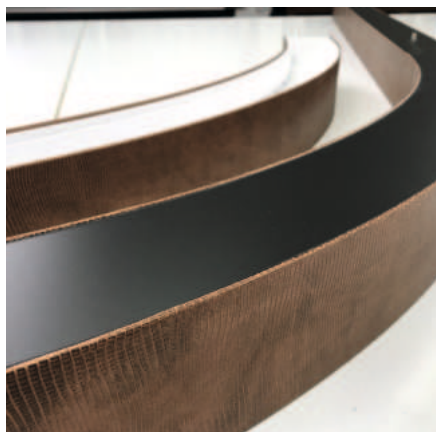

Produktion