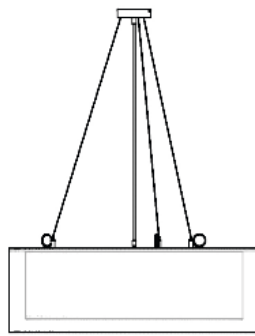

Ø 350 mm

Ø 580 mm

Ø 780 mm

Ø 1.180 mm

Daten

Abmessungen	Leistung	Gewicht	Artikelnummer
Ø 350 mm, Höhe 350 mm	27W 1.830lm	2,0 Kg	LEDSL35H35 [S__]
Ø 580 mm, Höhe 250 mm	34W 2.400lm	3,6 Kg	LEDSL58H25 [S__]
Ø 780 mm, Höhe 250 mm	34W 2.400lm	5,1 Kg	LEDSL78H25 [S__]
Ø 1.180 mm, Höhe 300 mm	102W 7.200lm	8,0 Kg	LEDSL118H30 [S__]