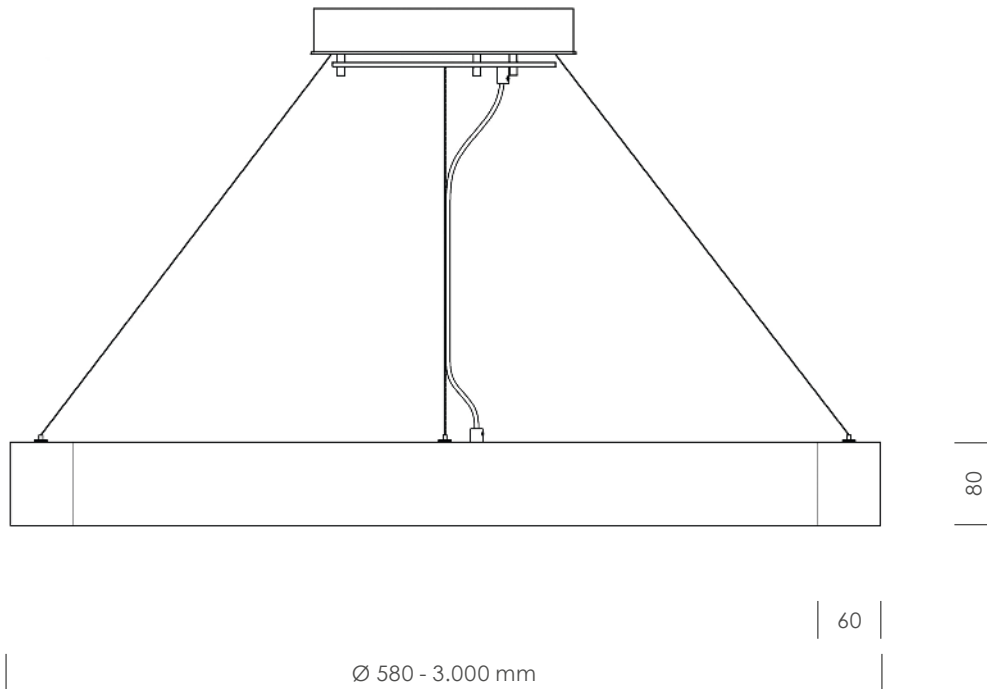

LED Ringleuchten | SLIM DOWN

Daten

Abmessungen	Leistung	Gewicht	Artikelnummer
Ø 580 mm, Querschnitt 80 x 60 mm (HxB)	28W 1.890lm	2,0 Kg	RLD58Q86
Ø 780 mm, Querschnitt 80 x 60 mm (HxB)	39W 2.590lm	2,3 Kg	RLD78Q86
Ø 1.000 mm, Querschnitt 80 x 60 mm (HxB)	49W 3.290lm	3,0 Kg	RLD100Q86
Ø 1.180 mm, Querschnitt 80 x 60 mm (HxB)	59W 3.940lm	3,5 Kg	RLD118Q86
Ø 1.500 mm, Querschnitt 80 x 60 mm (HxB)	75W 5.020lm	4,5 Kg	RLD150Q86
Ø 2.000 mm, Querschnitt 80 x 60 mm (HxB)	99W 6.640lm	6,0 Kg	RLD200Q86
Ø 2.500 mm, Querschnitt 80 x 60 mm (HxB)	122W 8.200lm	7,5 Kg	RLD250Q86
Ø 3.000 mm, Querschnitt 80 x 60 mm (HxB)	148W 9.930lm	9,0 Kg	RLD300Q86

LED Ringleuchten | SLIM DOWN HighPerformance

Daten

Abmessungen	Leistung	Gewicht	Artikelnummer
Ø 580 mm, Querschnitt 80 x 60 mm (HxB)	39W 3.450lm	2,0 Kg	RLD58Q86-HP
Ø 780 mm, Querschnitt 80 x 60 mm (HxB)	54W 4.860lm	2,3 Kg	RLD78Q86-HP
Ø 1.000 mm, Querschnitt 80 x 60 mm (HxB)	71W 6.310lm	3,0 Kg	RLD100Q86-HP
Ø 1.180 mm, Querschnitt 80 x 60 mm (HxB)	84W 7.560lm	3,5 Kg	RLD118Q86-HP
Ø 1.500 mm, Querschnitt 80 x 60 mm (HxB)	108W 9.720lm	4,5 Kg	RLD150Q86-HP
Ø 2.000 mm, Querschnitt 80 x 60 mm (HxB)	144W 12.960lm	6,0 Kg	RLD200Q86-HP
Ø 2.500 mm, Querschnitt 80 x 60 mm (HxB)	180W 16.200lm	7,5 Kg	RLD250Q86-HP
Ø 3.000 mm, Querschnitt 80 x 60 mm (HxB)	218W 19.660lm	9,0 Kg	RLD300Q86-HP

LED Ringleuchten | SLIM UP & DOWN

Daten

Abmessungen	Leistung	Gewicht	Artikelnummer
Ø 580 mm, Querschnitt 80 x 60 mm (HxB)	28W 2.200lm	2,0 Kg	RLUD58Q86
Ø 780 mm, Querschnitt 80 x 60 mm (HxB)	39W 3.020lm	2,3 Kg	RLUD78Q86
Ø 1.000 mm, Querschnitt 80 x 60 mm (HxB)	49W 3.840lm	3,0 Kg	RLUD100Q86
Ø 1.180 mm, Querschnitt 80 x 60 mm (HxB)	59W 4.590lm	3,5 Kg	RLUD118Q86
Ø 1.500 mm, Querschnitt 80 x 60 mm (HxB)	75W 5.850lm	4,5 Kg	RLUD150Q86
Ø 2.000 mm, Querschnitt 80 x 60 mm (HxB)	99W 7.740lm	6,0 Kg	RLUD200Q86
Ø 2.500 mm, Querschnitt 80 x 60 mm (HxB)	122W 9.570lm	7,5 Kg	RLUD250Q86
Ø 3.000 mm, Querschnitt 80 x 60 mm (HxB)	148W 11.590lm	9,0 Kg	RLUD300Q86