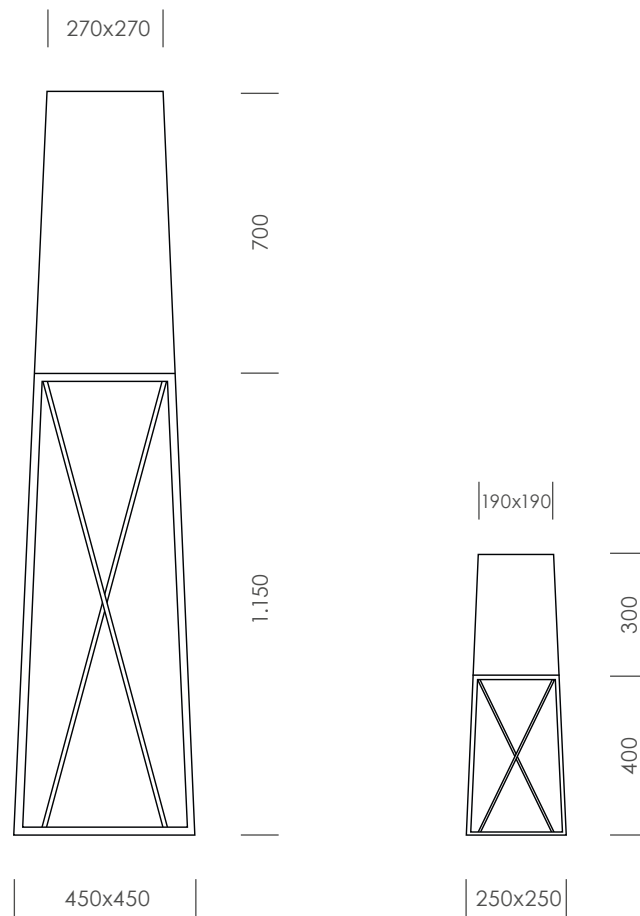

Daten

Abmessungen	Lampenschirm	Gewicht	Artikelnummer
450 x 450 mm, Gesamthöhe 1.850 mm	350 x 350 mm, Höhe 700 mm	12,0 Kg	STLRK3545H115LQK2735H70[S_]E29
250 x 250 mm, Gesamthöhe 700 mm	215 x 215 mm, Höhe 300 mm	3,0 Kg	TLRK2125H40LQK1921H30[S_]E30
Farbe Fuß	(wählbar) Schwarz | Weiß | Edelstahl | nach RAL		
Farbe Schirm	(wählbar) Chintz | Chintz B1 | Andor B1		
Material	Stahl/Edelstahl, Chintz		
Elektrik	E27-Fassung, Trittschalter|Kippschalter, 3m Kabel mit Eurostecker		
Dimmbar	(wählbar) ja | nein