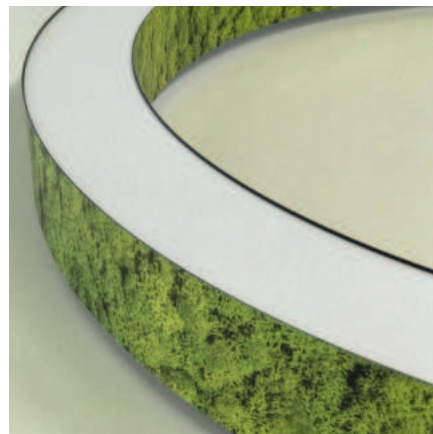

Produktion