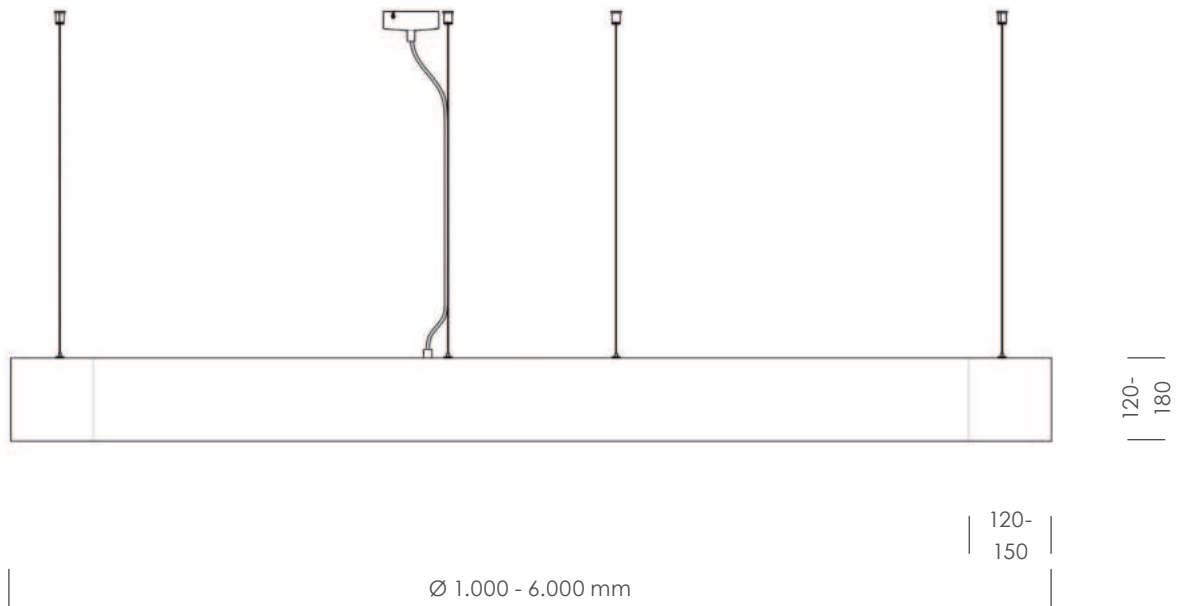

Daten

Abmessungen	Leistung	Gewicht	Artikelnummer
Ø 700 mm, Querschnitt 100 x 80 mm (HxB)	39W 3.470lm	1,8 Kg	SRL70Q108 [S_] -39
Ø 860 mm, Querschnitt 100 x 80 mm (HxB)	49W 4.370lm	2,3 Kg	SRL86Q108 [S_] -49
Ø 1.020 mm, Querschnitt 100 x 80 mm (HxB)	59W 5.270lm	2,9 Kg	SRL102Q108 [S_] -59
Ø 1.180 mm, Querschnitt 100 x 80 mm (HxB)	69W 6.170lm	3,4 Kg	SRL118Q108 [S_] -69
Ø 1.340 mm, Querschnitt 100 x 80 mm (HxB)	79W 7.070lm	4,0 Kg	SRL134Q108 [S_] -79
Ø 1.500 mm, Querschnitt 100 x 80 mm (HxB)	89W 8.010lm	4,5 Kg	SRL150Q108 [S_] -89

LED Ringleuchten | DOWN

Daten

Abmessungen	Leistung	Gewicht	Artikelnummer
Ø 1.000 mm, Querschnitt 120 x 120 mm	49W 3.290lm	7,0 Kg	RLD100Q1212
Ø 1.180 mm, Querschnitt 120 x 120 mm	59W 3.940lm	8,5 Kg	RLD118Q1212
Ø 1.500 mm, Querschnitt 120 x 120 mm	75W 5.020lm	12,0 Kg	RLD150Q1212
Ø 2.000 mm, Querschnitt 120 x 120 mm	99W 6.640lm	15,0 Kg	RLD200Q1212
Ø 2.500 mm, Querschnitt 120 x 120 mm	122W 8.200lm	18,0 Kg	RLD250Q1212
Ø 3.000 mm, Querschnitt 120 x 120 mm	148W 9.930lm	20,0 Kg	RLD300Q1212
Ø 4.000 mm, Querschnitt 180 x 150 mm	197W 13.280lm	36,0 Kg	RLD400Q1815
Ø 5.000 mm, Querschnitt 180 x 150 mm	244W 16.410lm	42,0 Kg	RLD500Q1815
Ø 6.000 mm, Querschnitt 180 x 150 mm	295W 19.870lm	48,0 Kg	RLD600Q1815

LED Ringleuchten | DOWN HighPerformance

Seite
66-67

120°

Daten

Abmessungen	Leistung	Gewicht	Artikelnummer
Ø 1.000 mm, Querschnitt 120 x 120 mm	66W 5.880lm	7,0 Kg	RLD100Q1212-HP
Ø 1.180 mm, Querschnitt 120 x 120 mm	80W 7.120lm	8,5 Kg	RLD118Q1212-HP
Ø 1.500 mm, Querschnitt 120 x 120 mm	104W 9.340lm	12,0 Kg	RLD150Q1212-HP
Ø 2.000 mm, Querschnitt 120 x 120 mm	139W 12.470lm	15,0 Kg	RLD200Q1212-HP
Ø 2.500 mm, Querschnitt 120 x 120 mm	176W 15.760lm	18,0 Kg	RLD250Q1212-HP
Ø 3.000 mm, Querschnitt 120 x 120 mm	214W 19.220lm	20,0 Kg	RLD300Q1212-HP
Ø 4.000 mm, Querschnitt 180 x 150 mm	285W 25.590lm	36,0 Kg	RLD400Q1815-HP
Ø 5.000 mm, Querschnitt 180 x 150 mm	356W 31.960lm	42,0 Kg	RLD500Q1815-HP
Ø 6.000 mm, Querschnitt 180 x 150 mm	432W 38.880lm	48,0 Kg	RLD600Q1815-HP