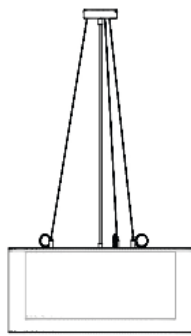

Ø 350 mm

Ø 580 mm

Ø 780 mm

Ø 1.180 mm

Daten

Abmessungen	Leistung	Gewicht	Artikelnummer
Ø 350 mm, Höhe 350 mm	27W 1.830lm	2,0 Kg	LEDSL35H35 [S__]
Ø 580 mm, Höhe 250 mm	34W 2.400lm	3,6 Kg	LEDSL58H25 [S__]
Ø 780 mm, Höhe 250 mm	34W 2.400lm	5,1 Kg	LEDSL78H25 [S__]
Ø 1.180 mm, Höhe 300 mm	102W 7.200lm	8,0 Kg	LEDSL118H30 [S__]