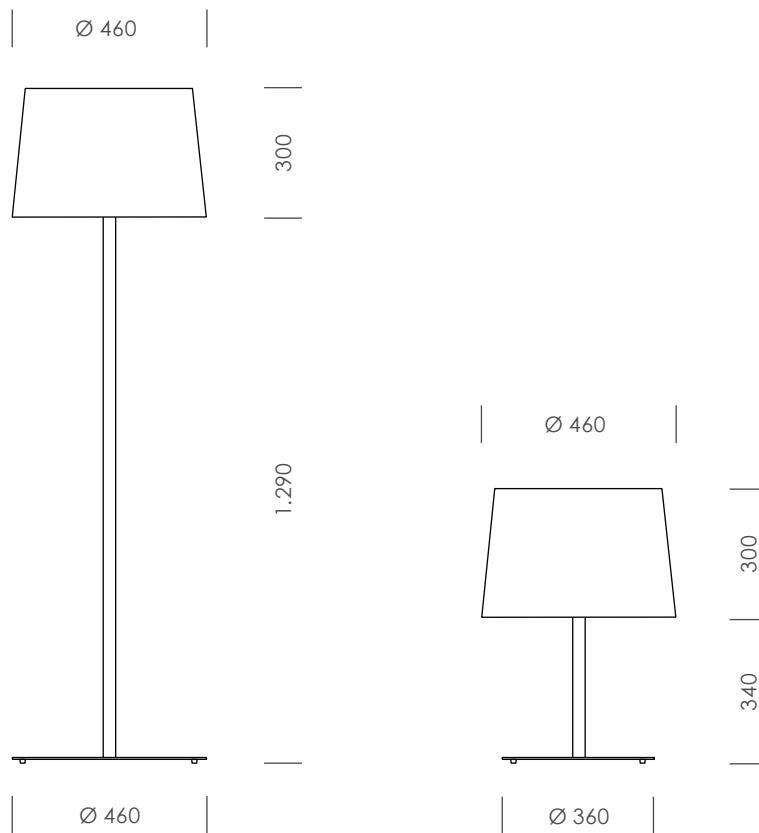

Ø 350 mm

Ø 580 mm

Ø 780 mm

Ø 1.180 mm

Daten

Abmessungen	Leistung	Gewicht	Artikelnummer
Ø 350 mm, Höhe 350 mm	27W 1.830lm	2,0 Kg	LEDSL35H35 [S__]
Ø 580 mm, Höhe 250 mm	34W 2.400lm	3,6 Kg	LEDSL58H25 [S__]
Ø 780 mm, Höhe 250 mm	34W 2.400lm	5,1 Kg	LEDSL78H25 [S__]
Ø 1.180 mm, Höhe 300 mm	102W 7.200lm	8,0 Kg	LEDSL118H30 [S__]

Daten

Abmessungen	Leistung	Gewicht	Artikelnummer
Ø 700 mm, Querschnitt 100 x 80 mm (HxB)	39W 3.470lm	1,8 Kg	SRL70Q108 [S_] -39
Ø 860 mm, Querschnitt 100 x 80 mm (HxB)	49W 4.370lm	2,3 Kg	SRL86Q108 [S_] -49
Ø 1.020 mm, Querschnitt 100 x 80 mm (HxB)	59W 5.270lm	2,9 Kg	SRL102Q108 [S_] -59
Ø 1.180 mm, Querschnitt 100 x 80 mm (HxB)	69W 6.170lm	3,4 Kg	SRL118Q108 [S_] -69
Ø 1.340 mm, Querschnitt 100 x 80 mm (HxB)	79W 7.070lm	4,0 Kg	SRL134Q108 [S_] -79
Ø 1.500 mm, Querschnitt 100 x 80 mm (HxB)	89W 8.010lm	4,5 Kg	SRL150Q108 [S_] -89

Die einem Stativ nachempfundene Stehleuchte Stella bildet mit ihren aus Holz gefertigten Beinen und dem Schirm ihrer Wahl, automatisch einen gekonnten Lichtmittelpunkt.

Daten

Abmessungen

Ø 600 mm, Gesamthöhe 1.580 mm
 Ø 600 mm, Gesamthöhe 1.480 mm
 Ø 270 mm, Gesamthöhe 640 mm

Klassisch, schlicht und funktionell. Die Stehleuchte Stuard fugt sich problemlos in jedes Wohnarrangement. Die entsprechende Auswahl des Schirms sorgt fur den passenden Farbtupfer.

Daten

Abmessungen	Lampenschirm	Gewicht	Artikelnummer
Ø 460 mm, Gesamthöhe 1.590 mm	Ø 460 mm, Höhe 300 mm	8,0 Kg	STLSTF46H155LK4046H30[S_]E29
Ø 460 mm, Gesamthöhe 640 mm	Ø 460 mm, Höhe 300 mm	3,0 Kg	TLSTF36H65LK4046H30[S_]E30
Farbe Fuß	(wählbar) Schwarz Weiß Edelstahl nach RAL		
Farbe Schirm	(wählbar) Chintz Chintz B1 Andor B1		
Material	Stahl/Edelstahl, Chintz		
Elektrik	3E27-Fassung, Trittschalter Kippschalter, 3m Kabel mit Eurostecker		
Dimmbar	(wählbar) ja nein		