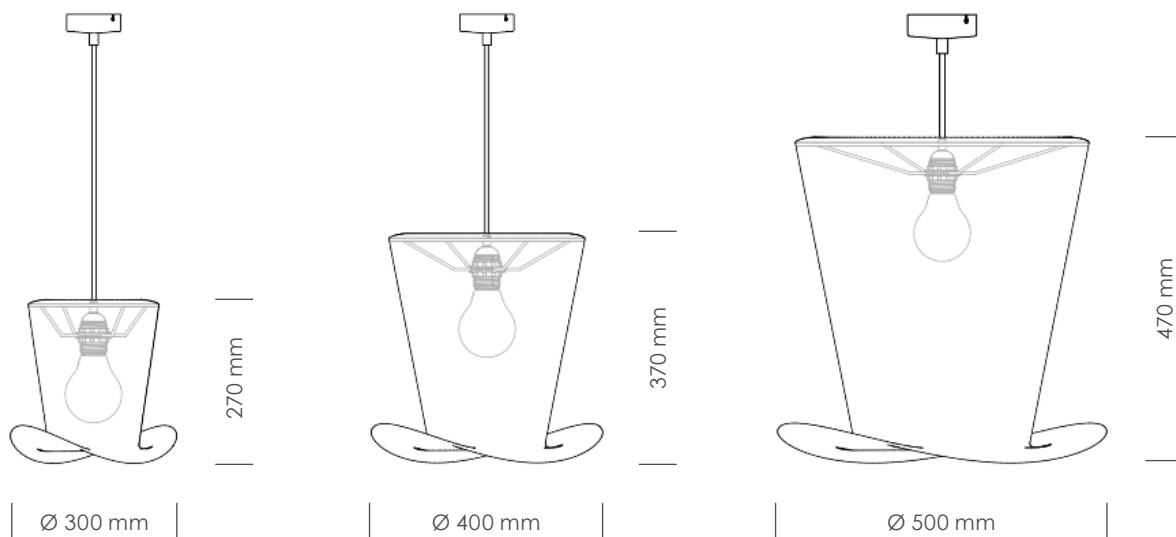

Ø 500 | 700 mm, Höhe 400 mm
Ø 800 | 1.000 mm, Höhe 500 mm
Ø 1.100 | 1.300 mm, Höhe 600 mm

Elektrik

E27-Fassung mit Cover Ø 160 mm
E27-Fassung mit Cover Ø 200 mm
E27-Fassung mit Cover Ø 250 mm

Gewicht

3,0 Kg
4,5 Kg
6,0 Kg

Designerleuchten

Designerleuchten | Kreative Hutpendelleuchten

Daten

Abmessungen

Ø 300 mm, Höhe 270 mm
 Ø 400 mm, Höhe 370 mm
 Ø 500 mm, Höhe 470 mm

Elektrik

1x E27-Fassung
 1x E27-Fassung
 1x E27-Fassung

Gewicht

Daten

Abmessungen

Ø 800 mm, Höhe 800 mm
 Ø 1.150 mm, Höhe 1.150 mm
 Ø 1.330 mm, Höhe 1.330 mm

Elektrik

10x E14-Fassung
 14x E14-Fassung
 20x E14-Fassung

Gewicht

4,5 Kg
 7,0 Kg
 9,6 Kg

Artikelnummer