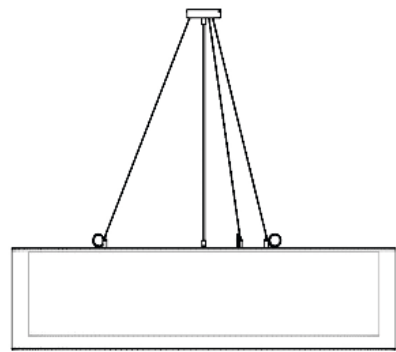

Ø 350 mm

Ø 580 mm

Ø 780 mm

Ø 1.180 mm

Daten

Abmessungen	Leistung	Gewicht	Artikelnummer
Ø 350 mm, Höhe 350 mm	27W 1.830lm	2,0 Kg	LEDSL35H35 [S__]
Ø 580 mm, Höhe 250 mm	34W 2.400lm	3,6 Kg	LEDSL58H25 [S__]
Ø 780 mm, Höhe 250 mm	34W 2.400lm	5,1 Kg	LEDSL78H25 [S__]
Ø 1.180 mm, Höhe 300 mm	102W 7.200lm	8,0 Kg	LEDSL118H30 [S__]