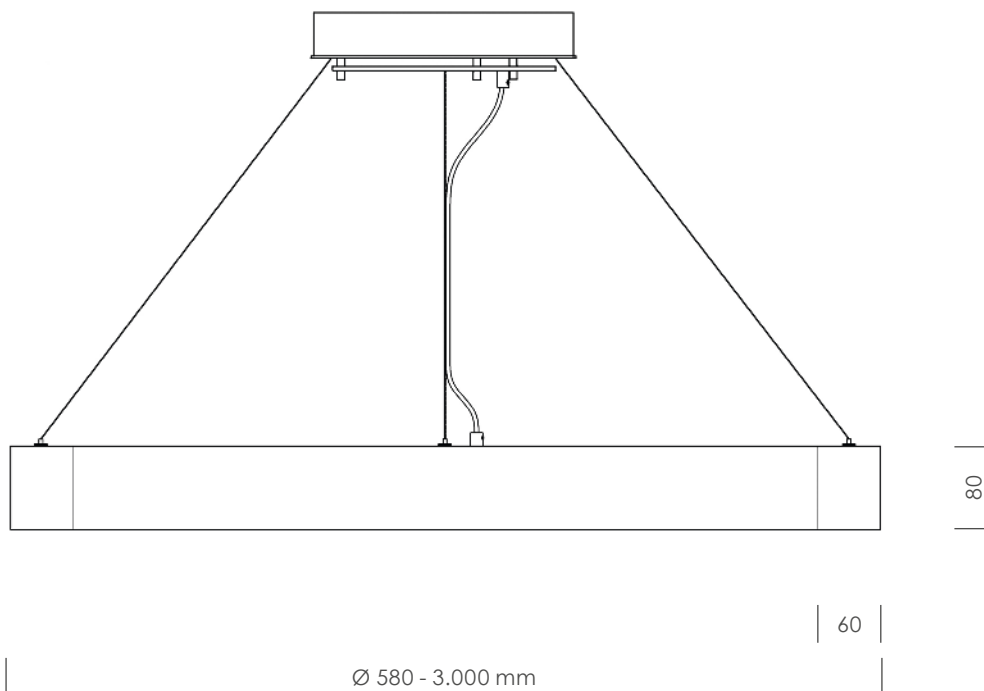

Daten

Abmessungen	Leistung	Gewicht	Artikelnummer
Ø 580 mm, Querschnitt 80 x 60 mm (HxB)	39W 4.030lm	2,0 Kg	RLUD58Q86-HP
Ø 780 mm, Querschnitt 80 x 60 mm (HxB)	54W 5.670lm	2,3 Kg	RLUD78Q86-HP
Ø 1.000 mm, Querschnitt 80 x 60 mm (HxB)	71W 7.370lm	3,0 Kg	RLUD100Q86-HP
Ø 1.180 mm, Querschnitt 80 x 60 mm (HxB)	84W 8.820lm	3,5 Kg	RLUD118Q86-HP
Ø 1.500 mm, Querschnitt 80 x 60 mm (HxB)	108W 11.340lm	4,5 Kg	RLUD150Q86-HP
Ø 2.000 mm, Querschnitt 80 x 60 mm (HxB)	144W 15.120lm	6,0 Kg	RLUD200Q86-HP
Ø 2.500 mm, Querschnitt 80 x 60 mm (HxB)	180W 18.900lm	7,5 Kg	RLUD250Q86-HP
Ø 3.000 mm, Querschnitt 80 x 60 mm (HxB)	218W 22.660lm	9,0 Kg	RLUD300Q86-HP

Oberfläche	(wählbar) Oberflächendesigns BASIC | PREMIUM
Material	Kunststoff (B1), HIPS, PET
LED-Lichtfarbe	Neutralweiß 4000K | Warmweiß 3000K
Dimmbar	(wählbar) nein | DALI | SmartControl via Casambi App
Abhängung	Baldachin Ø270x50mm | Ø360x60mm inkl. Schaltnetzteil, Einspeisung 230V ~50Hz mit Seilen und Gripper - Höhe stufenlos einstellbar Zuleitung 1,5m | 3m | 5m