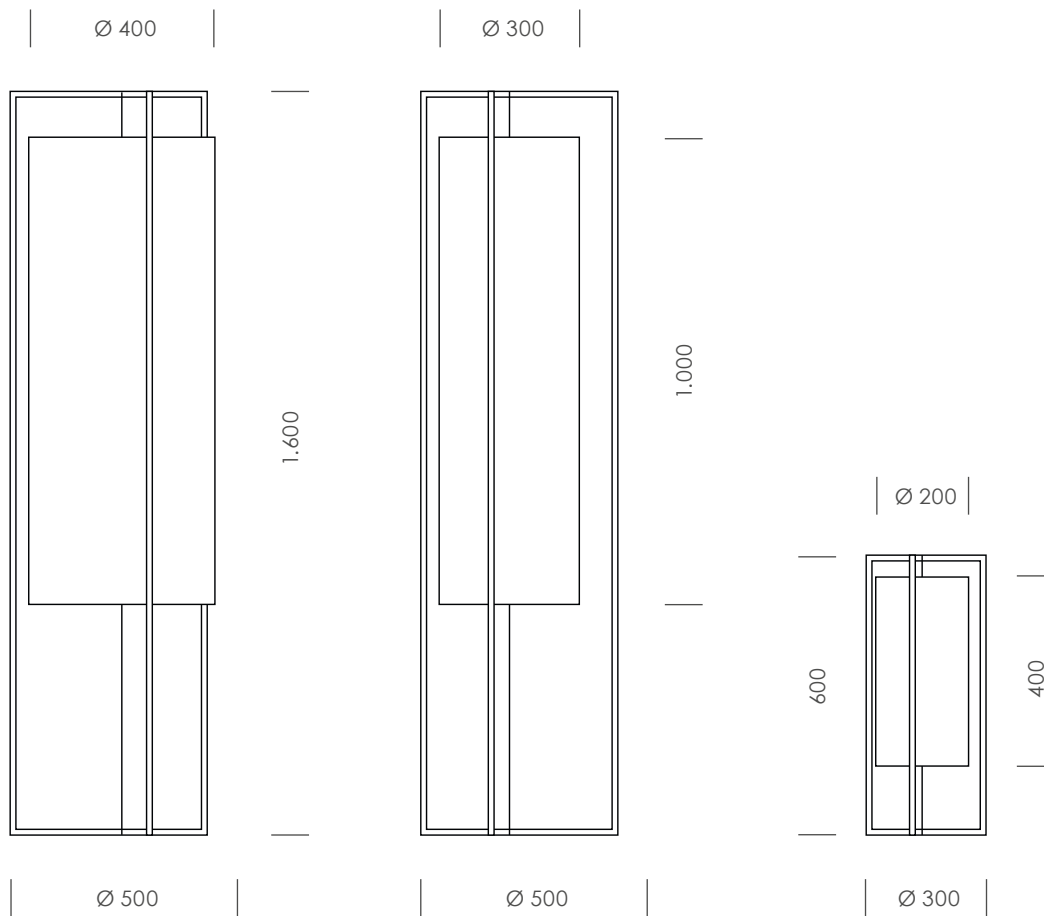

Ø 350 mm

Ø 580 mm

Ø 780 mm

Ø 1.180 mm

Daten

Abmessungen	Leistung	Gewicht	Artikelnummer
Ø 350 mm, Höhe 350 mm	27W 1.830lm	2,0 Kg	LEDSL35H35 [S__]
Ø 580 mm, Höhe 250 mm	34W 2.400lm	3,6 Kg	LEDSL58H25 [S__]
Ø 780 mm, Höhe 250 mm	34W 2.400lm	5,1 Kg	LEDSL78H25 [S__]
Ø 1.180 mm, Höhe 300 mm	102W 7.200lm	8,0 Kg	LEDSL118H30 [S__]

Klassisch, schlicht und funktionell. Die Stehleuchte Stuard fugt sich problemlos in jedes Wohnarrangement. Die entsprechende Auswahl des Schirms sorgt fur den passenden Farbtupfer.

Daten

Abmessungen	Lampenschirm	Gewicht	Artikelnummer
Ø 460 mm, Gesamthöhe 1.590 mm	Ø 460 mm, Höhe 300 mm	8,0 Kg	STLSTF46H155LK4046H30[S_]E29
Ø 460 mm, Gesamthöhe 640 mm	Ø 460 mm, Höhe 300 mm	3,0 Kg	TLSTF36H65LK4046H30[S_]E30
Farbe Fuß	(wählbar) Schwarz Weiß Edelstahl nach RAL		
Farbe Schirm	(wählbar) Chintz Chintz B1 Andor B1		
Material	Stahl/Edelstahl, Chintz		
Elektrik	3E27-Fassung, Trittschalter Kippschalter, 3m Kabel mit Eurostecker		
Dimmbar	(wählbar) ja nein		

Stehleuchten | Stacy

Stehleuchte oder Hängeleuchte? Stacy ist beides. Sie bietet die perfekte Symbiose aus beidem. Der verlängerte Schirm erfüllt den Raum grossflächig mit seinem warmen Licht.

Daten

Abmessungen	Lampenschirm	Gewicht	Artikelnummer
Ø 500 mm, Gesamthöhe 1.600 mm	Ø 400 mm, Höhe 1000 mm	4,0 Kg	STL3BK50H160LZ40H100[S_]E29
Ø 500 mm, Gesamthöhe 1.600 mm	Ø 300 mm, Höhe 1000 mm	3,7 Kg	STL3BK50H160LZ30H100[S_]E29
Ø 300 mm, Gesamthöhe 600 mm	Ø 200 mm, Höhe 400 mm	1,5 Kg	TL3BK30H60LZ20H40[S_]E30
Farbe Fuß	(wählbar) Schwarz Weiß nach RAL		
Farbe Schirm	(wählbar) Chintz Chintz B1 Andor B1		
Material	Stahl, Chintz		
Elektrik	2x E27-Fassung, Trittschalter, 3m Kabel mit Eurostecker 1 x E27-Fassung, Kippschalter, 3m Kabel mit Eurostecker		
Dimmbar	(wählbar) ja nein		