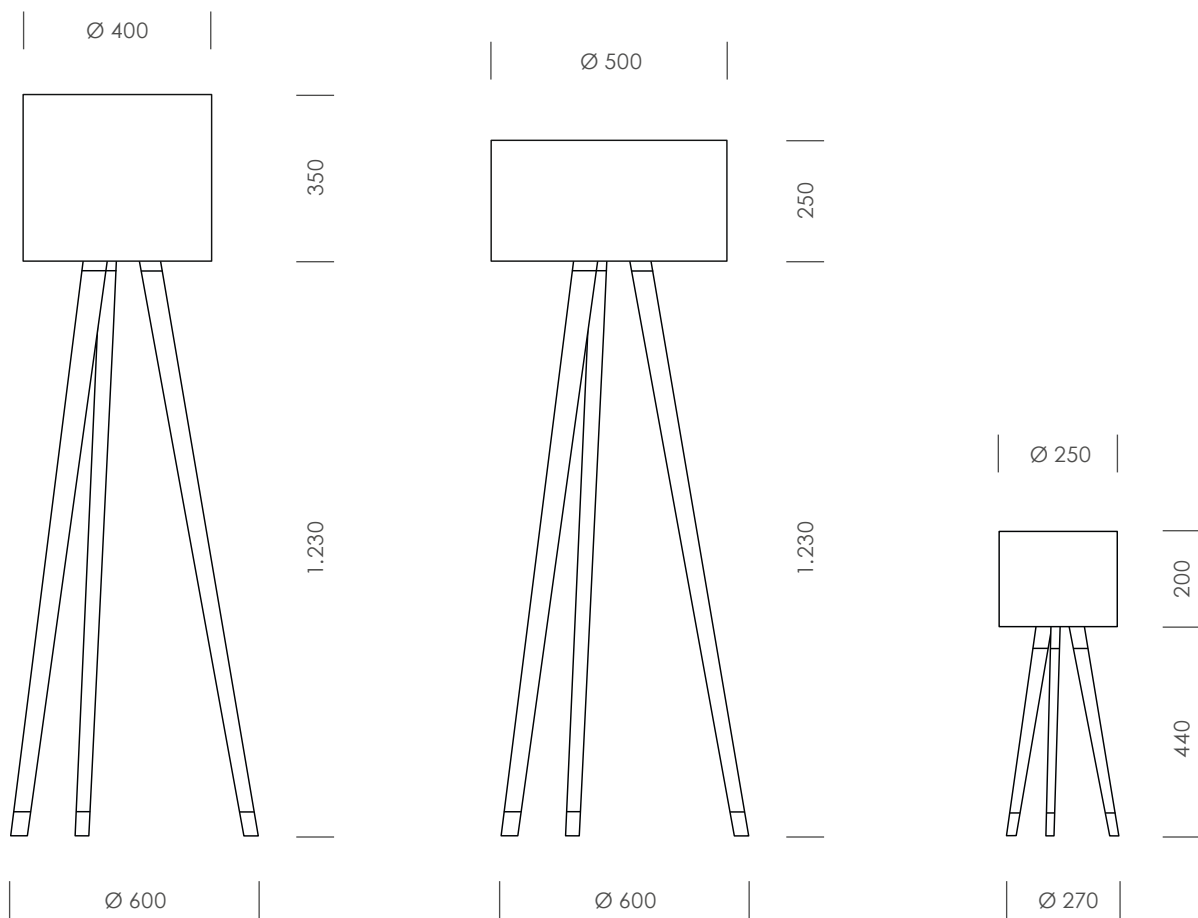

Ø 350 mm

Ø 580 mm

Ø 780 mm

Ø 1.180 mm

Daten

Abmessungen	Leistung	Gewicht	Artikelnummer
Ø 350 mm, Höhe 350 mm	27W 1.830lm	2,0 Kg	LEDSL35H35 [S__]
Ø 580 mm, Höhe 250 mm	34W 2.400lm	3,6 Kg	LEDSL58H25 [S__]
Ø 780 mm, Höhe 250 mm	34W 2.400lm	5,1 Kg	LEDSL78H25 [S__]
Ø 1.180 mm, Höhe 300 mm	102W 7.200lm	8,0 Kg	LEDSL118H30 [S__]

Daten

Abmessungen	Leistung	Gewicht	Artikelnummer
Ø 700 mm, Querschnitt 100 x 80 mm (HxB)	39W 3.470lm	1,8 Kg	SRL70Q108 [S_] -39
Ø 860 mm, Querschnitt 100 x 80 mm (HxB)	49W 4.370lm	2,3 Kg	SRL86Q108 [S_] -49
Ø 1.020 mm, Querschnitt 100 x 80 mm (HxB)	59W 5.270lm	2,9 Kg	SRL102Q108 [S_] -59
Ø 1.180 mm, Querschnitt 100 x 80 mm (HxB)	69W 6.170lm	3,4 Kg	SRL118Q108 [S_] -69
Ø 1.340 mm, Querschnitt 100 x 80 mm (HxB)	79W 7.070lm	4,0 Kg	SRL134Q108 [S_] -79
Ø 1.500 mm, Querschnitt 100 x 80 mm (HxB)	89W 8.010lm	4,5 Kg	SRL150Q108 [S_] -89

Die einem Stativ nachempfundene Stehleuchte Stella bildet mit ihren aus Holz gefertigten Beinen und dem Schirm ihrer Wahl, automatisch einen gekonnten Lichtmittelpunkt.

Daten

Abmessungen

Ø 600 mm, Gesamthöhe 1.580 mm
 Ø 600 mm, Gesamthöhe 1.480 mm
 Ø 270 mm, Gesamthöhe 640 mm