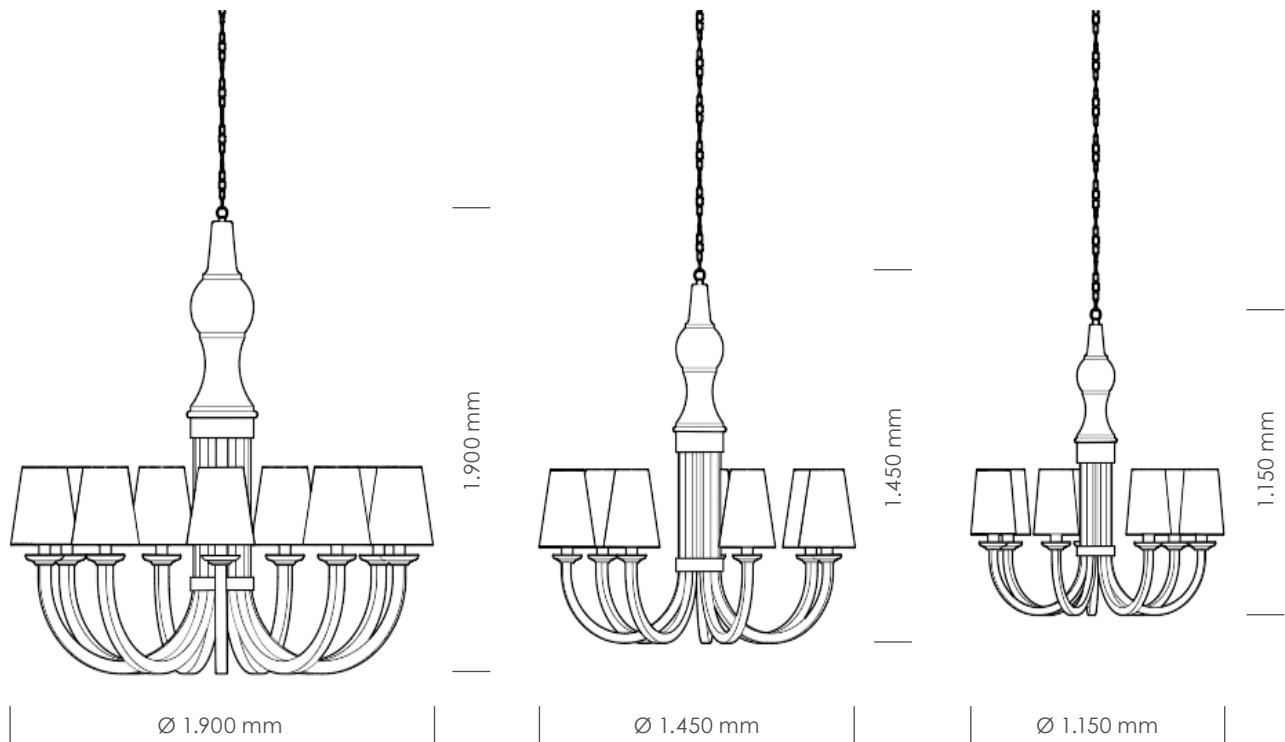

Daten

Abmessungen	Lampenschirme	Elektrik	Gewicht	Artikelnummer
Ø 1.150 mm, Höhe 1.150 mm	6x Ø 150/200 mm Höhe 250 mm	6x E27-Fassung	12,0 Kg	KR1156F2018
Ø 1.450 mm, Höhe 1.450 mm	7x Ø 150/250 mm Höhe 300 mm	7x E27-Fassung	25,0 Kg	KR1457F2018
Ø 1.900 mm, Höhe 1.900 mm	9x Ø 200/300 mm Höhe 300 mm	9x E27-Fassung	50,0 Kg	KR1909F2018
Farbe Leuchter	(wählbar) Oberflächendesigns BASIC | PREMIUM			
Farbe Schirme	(wählbar) Chintz | Chintz B1 | Andor B1			
Material	Kunststoff, HIPS, PET, Chintz, PVC, Stahl			
Abhängung	Metallbaldachin mit 1,5m | 3m Textilleitung & Kette