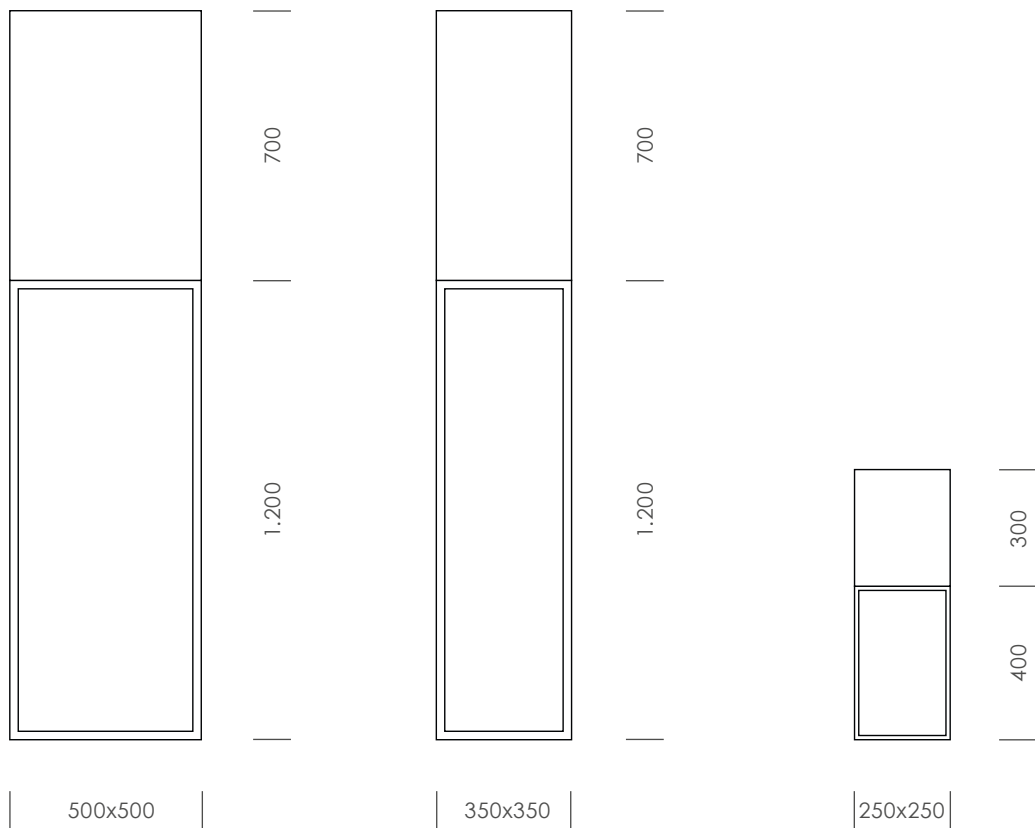

Daten

Abmessungen	Lampenschirm	Gewicht	Artikelnummer
500 x 500 mm, Gesamthöhe 1.900 mm	500 x 500 mm, Höhe 700 mm	10,0 Kg	STLRK50H120LQ50H70[S_]E29
350 x 350 mm, Gesamthöhe 1.900 mm	350 x 350 mm, Höhe 700 mm	9,0 Kg	STLRK35H120LQ35H70[S_]E29
250 x 250 mm, Gesamthöhe 700 mm	250 x 250 mm, Höhe 300 mm	2,0 Kg	TLRK25H40LQ25H30[S_]E30
Farbe Fuß	(wählbar) Schwarz | Weiß | Edelstahl | nach RAL		
Farbe Schirm	(wählbar) Chintz | Chintz B1 | Andor B1		
Material	Stahl/Edelstahl, Chintz		
Elektrik	E27-Fassung, Trittschalter|Kippschalter, 3m Kabel mit Eurostecker		
Dimmbar	(wählbar) ja | nein